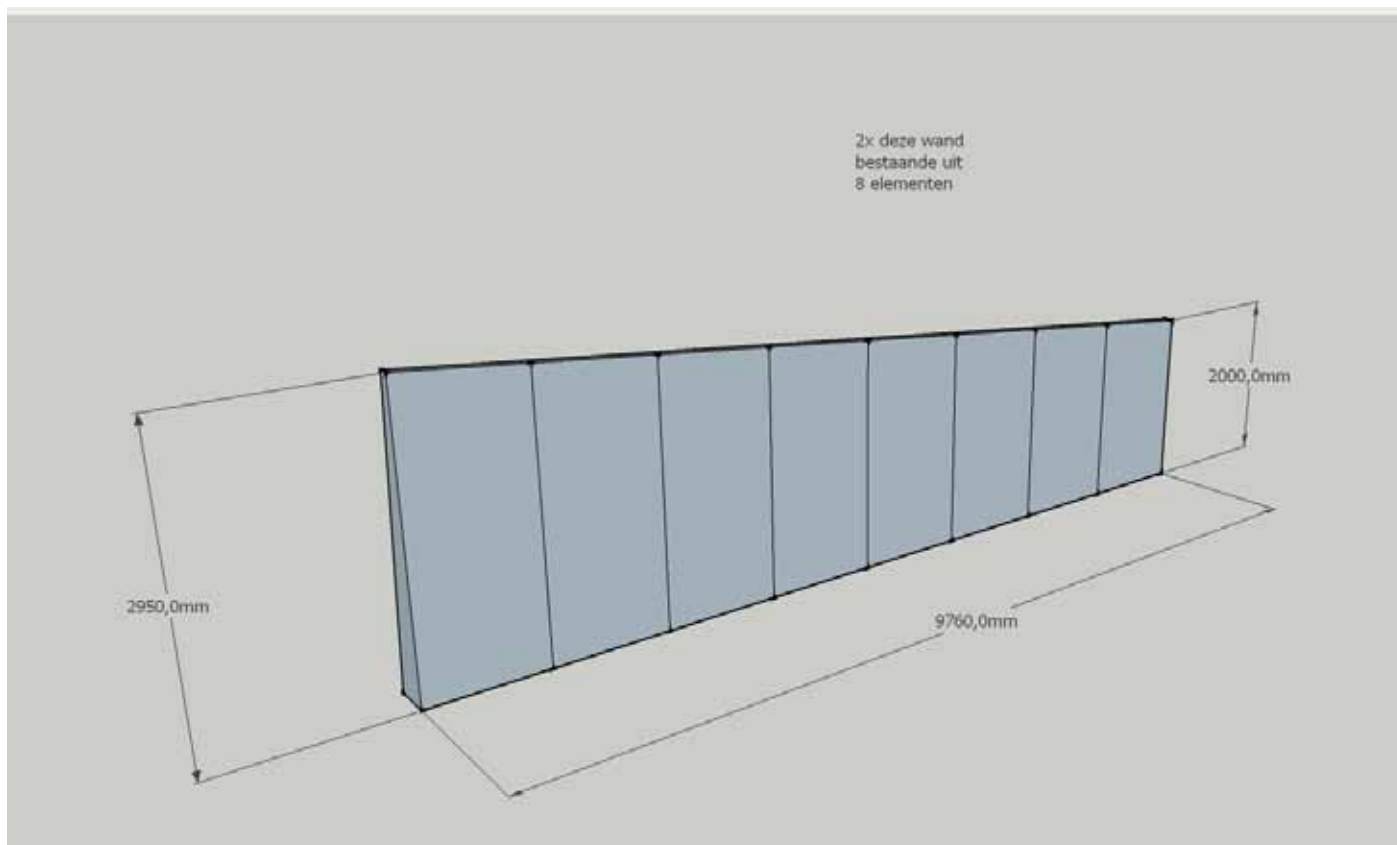

PAROL!
tentoonstellingsmodules
overzicht

PAROL!
tentoonstellingsmodules
overzicht

7 x witte module (244cm x 122cm x 40cm)
16 x witte module met schuin aflopende bovenkant (295cm/200cm x 122cm x 40cm)
4 x witte sokkel (100cm x 80cm x 40cm)

+ twee x plexiplaat (100cm x 100cm) op MDF frame (liggend te gebruiken)
+ drie MDF covers voor beamer (ca. 50cm x 40cm x 40cm)
+ drie legplanken om aan module te monteren (ca. 40cm x 40cm)

De modules zijn in goede staat (kleine boorgaten retoucheerbaar)
tem. 5 april opgesteld in Muntpunt Brussel (Muntplein 6)
Beschikbaar op 6/04/2015
Kostprijs bespreekbaar
excl. transport

PAROL!
tentoonstellingsmodules
overzicht

1x wand bestaande uit 8 elementen
zowel, staand, liggend als zijdelings te gebruiken
mdf (15mm)
egaal wit geverfd
boorgaten nog te retoucheren

1x wand bestaande uit 8 elementen
zowel, staand, liggend als zijdelings te gebruiken
mdf (15mm)
egaal wit geverfd, één zijde is beplakt met posters (verwijderbaar)
boorgaten nog te retoucheren

PAROL!
tentoonstellingsmodules
overzicht

3x sokkel
100cm x 80cm x 40cm
zowel, staand, liggend als zijdelings te gebruiken
mdf (15mm)
egaal wit geverfd
boorgaten nog te retoucheren

1x sokkel met opening achterin (voor integratie elektronica)
100cm x 80cm x 40cm
zowel, staand, liggend als zijdelings te gebruiken
mdf (15mm)
egaal wit geverfd
boorgaten nog te retoucheren