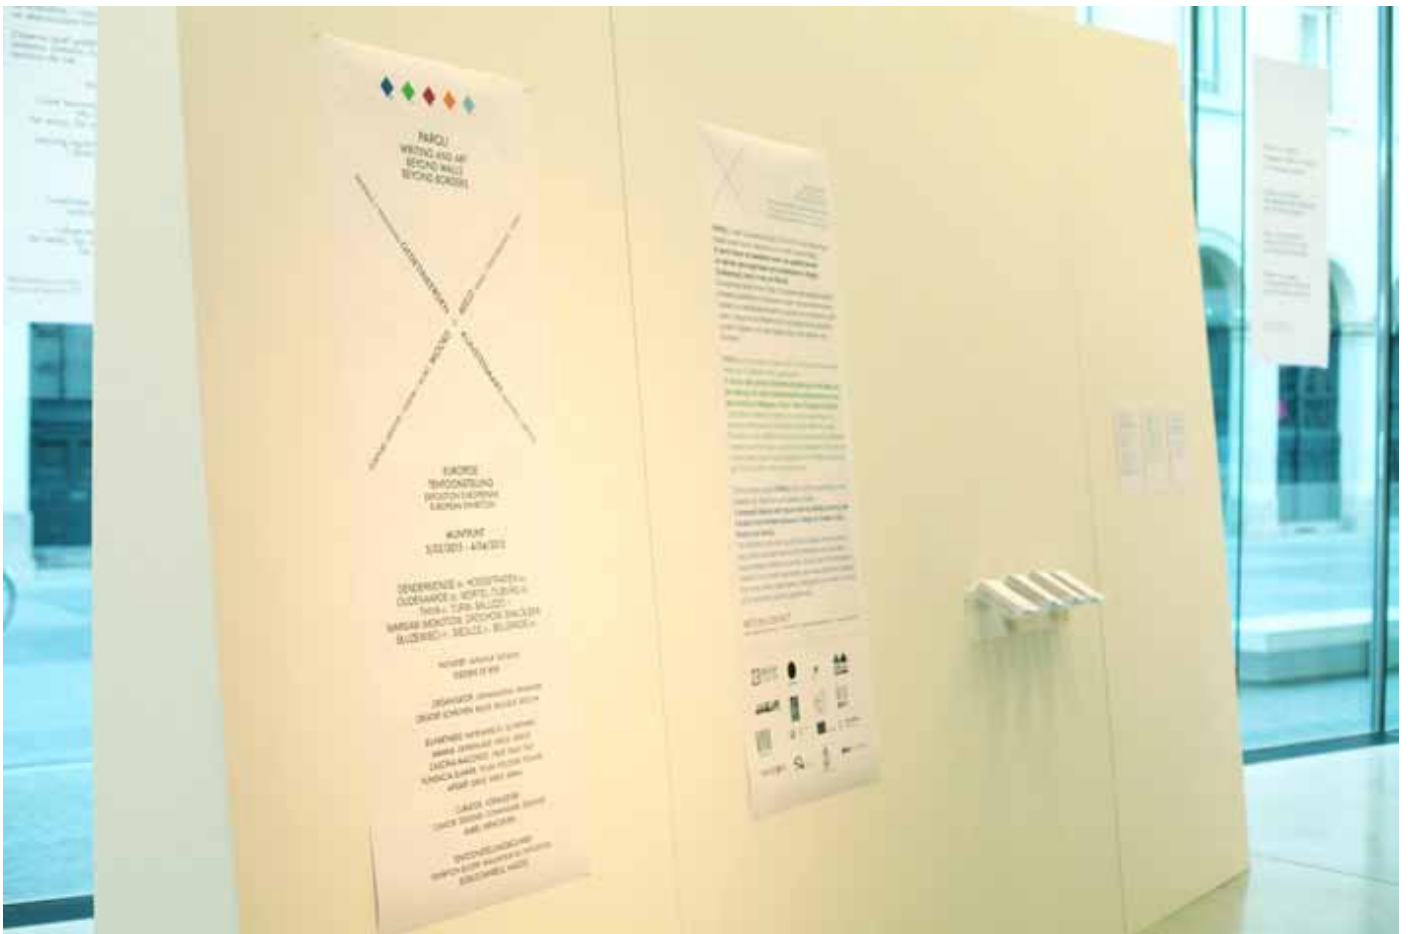

PAROL!
tentoonstellingsmodules
overzicht

PAROL!
tentoonstellingsmodules
overzicht

7 x witte module (244cm x 122cm x 40cm)
16 x witte module met schuin aflopende bovenkant (295cm/200cm x 122cm x 40cm)
4 x witte sokkel (100cm x 80cm x 40cm)

PAROL!
tentoonstellingsmodules
overzicht

1x wand bestaande uit 8 elementen
zowel, staand, liggend als zijdelings te gebruiken
mdf (15mm)
egaal wit geverfd
boorgaten nog te retoucheren

1x wand bestaande uit 8 elementen
zowel, staand, liggend als zijdelings te gebruiken
mdf (15mm)
egaal wit geverfd, één zijde is beplakt met posters (verwijderbaar)
boorgaten nog te retoucheren

PAROL!
tentoonstellingsmodules
overzicht

3x sokkel
100cm x 80cm x 40cm
zowel, staand, liggend als zijdelings te gebruiken
mdf (15mm)
egaal wit geverfd
boorgaten nog te retoucheren

1x sokkel met opening achterin (voor integratie elektronica)
100cm x 80cm x 40cm
zowel, staand, liggend als zijdelings te gebruiken
mdf (15mm)
egaal wit geverfd
boorgaten nog te retoucheren