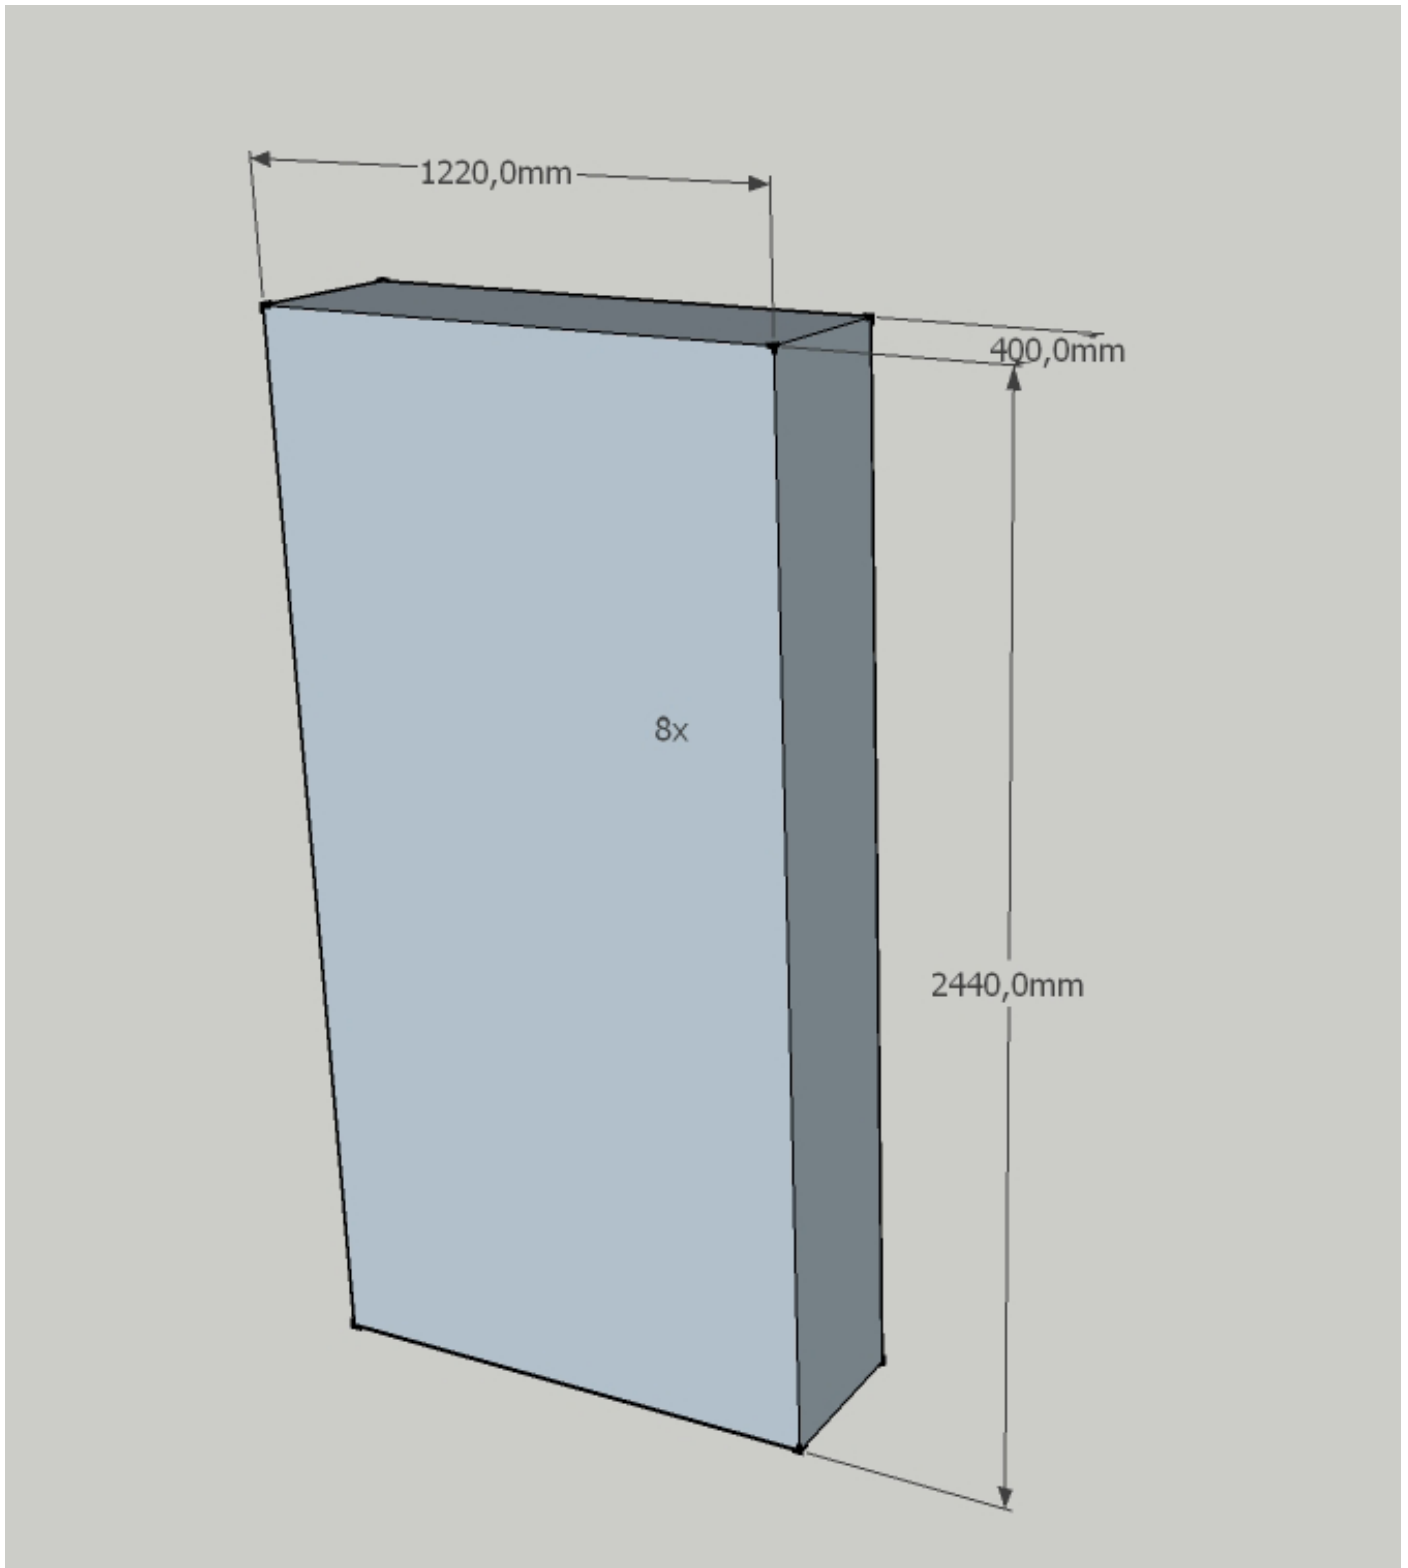

PAROL!
tentoonstellingsmodules
overzicht

7x
zowel, staand, liggend als zijdelings te gebruiken
mdf (15mm)
egaal wit geverfd
boorgaten nog te retoucheren