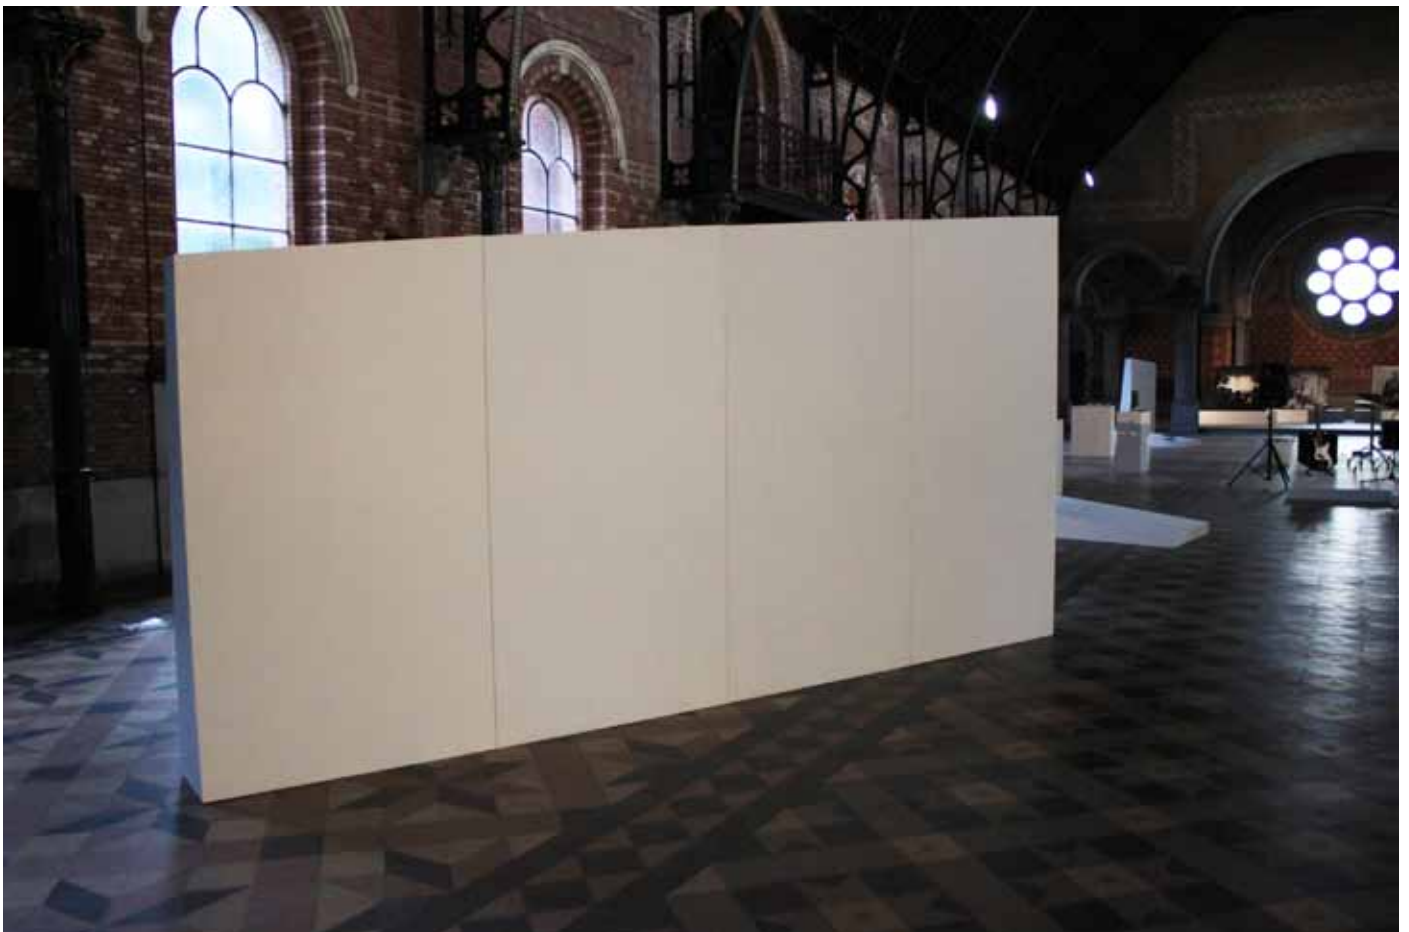

PAROL!
tentoonstellingsmodules
overzicht

PAROL!
tentoonstellingsmodules
overzicht

7 x witte module (244cm x 122cm x 40cm)
16 x witte module met schuin aflopende bovenkant (295cm/200cm x 122cm x 40cm)
4 x witte sokkel (100cm x 80cm x 40cm)

PAROL!
tentoonstellingsmodules
overzicht

1x wand bestaande uit 8 elementen
zowel, staand, liggend als zijdelings te gebruiken
mdf (15mm)
egaal wit geverfd
boorgaten nog te retoucheren

1x wand bestaande uit 8 elementen
zowel, staand, liggend als zijdelings te gebruiken
mdf (15mm)
egaal wit geverfd, één zijde is beplakt met posters (verwijderbaar)
boorgaten nog te retoucheren

PAROL!
tentoonstellingsmodules
overzicht

3x sokkel
100cm x 80cm x 40cm
zowel, staand, liggend als zijdelings te gebruiken
mdf (15mm)
egaal wit geverfd
boorgaten nog te retoucheren

1x sokkel met opening achterin (voor integratie elektronica)
100cm x 80cm x 40cm
zowel, staand, liggend als zijdelings te gebruiken
mdf (15mm)
egaal wit geverfd
boorgaten nog te retoucheren